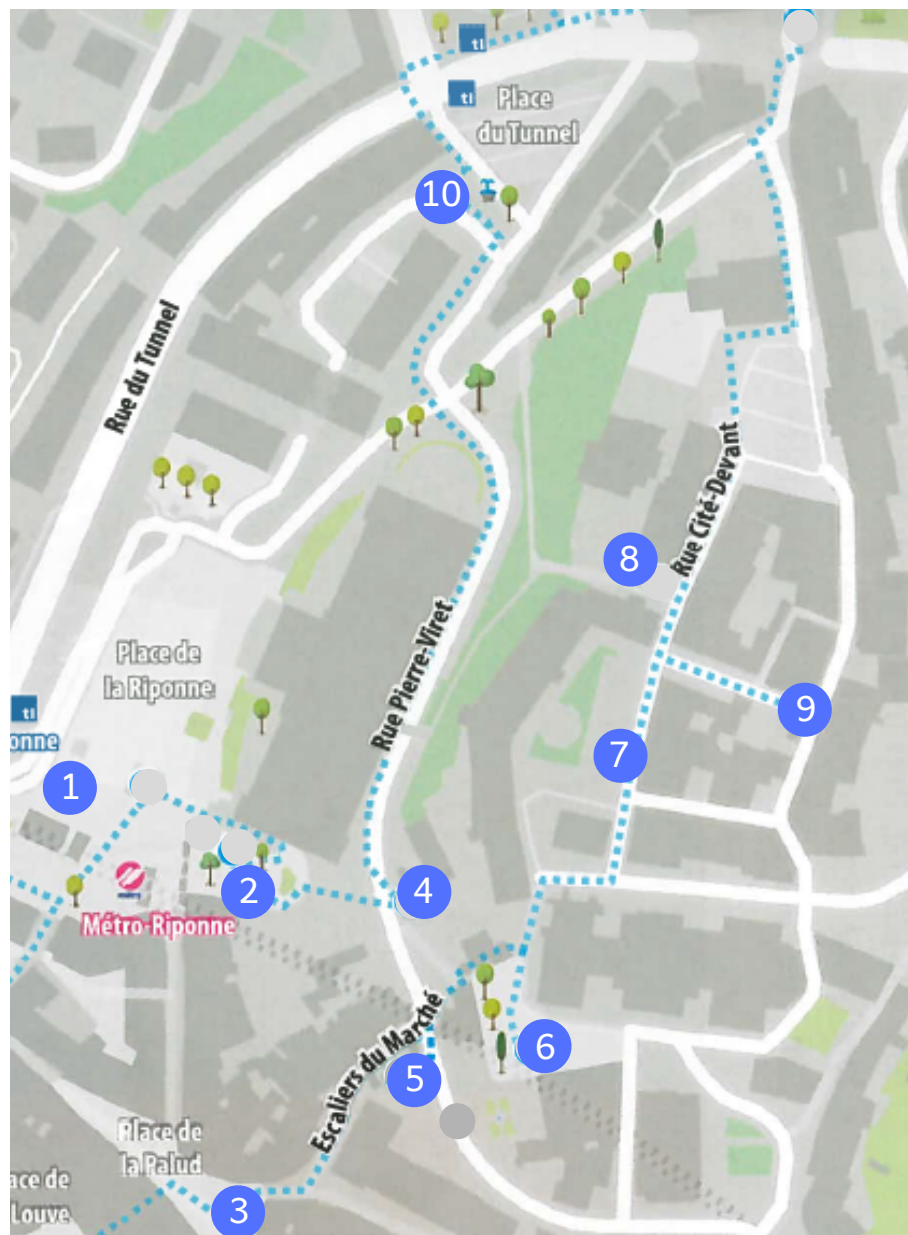

L'EAUUSANNE

# FAIS LE PLEIN AU FESTIVAL DE LA CITÉ!

DIS NON AU PET

ADOpte UNE GOURDE

FAIS LE PLEIN

- 1 Fontaine à boire de la Riponne
- 2 Fontaine de la Madeleine
- 3 Fontaine de la Justice
- 4 Fontaine Pierre-Viret
- 5 Fontaine place du Crêt
- 6 Fontaine de la Cathédrale
- 7 Fontaine sous l'Académie
- 8 Fontaine du Milieu
- 9 Fontaine de l'Académie
- 10 Fontaine des Deux-Marchés

Source: Schneider, Antoine - Service de l'eau de la ville de Lausanne (2016). *Guide des Fontaines de Lausanne et environs*; Lausanne: éditions Favre; p.67

L'EAUUSANNE est un projet de l'Association Fais le Plein! pour en savoir plus, visite [www.faisleplein.ch](http://www.faisleplein.ch)